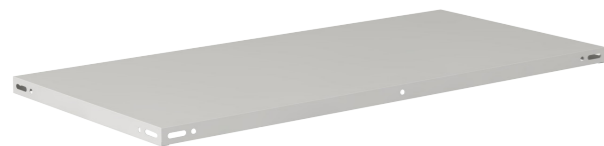

Coluna Dupla Furo Oblongo

250024014 L 32 | P 32 | A 2000 | #20
250024015 L 32 | P 32 | A 2500 | #20

Estante Aço

Acabamento
Confeccionada em chapa de aço carbono

Bandeja

250024042	L 920 P 300 A 30 #26
250024043	L 920 P 420 A 30 #26
250024044	L 920 P 300 A 30 #24
250024045	L 920 P 420 A 30 #24
250024046	L 920 P 580 A 30 #24
250024047	L 920 P 300 A 30 #22
250024048	L 920 P 420 A 30 #22
250024049	L 920 P 580 A 30 #22
250024050	L 920 P 300 A 30 #20
250024051	L 920 P 420 A 30 #20
250024052	L 920 P 580 A 30 #20
250024053	L 920 P 300 A 30 #16
250024054	L 920 P 420 A 30 #16
250024055	L 920 P 580 A 30 #16