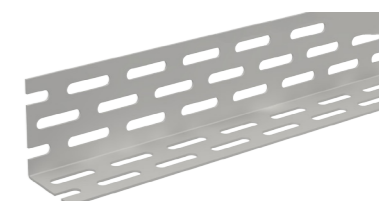

Coluna Industrial L5

250024009 L 54 | P 74 | A 1000 | #14
250024010 L 54 | P 74 | A 2000 | #14
250024011 L 54 | P 74 | A 2500 | #14
250024012 L 54 | P 74 | A 3000 | #14