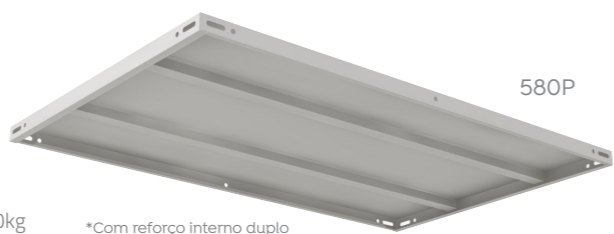

Coluna Dupla Furo Oblongo

250024014 L 32 | P 32 | A 2000 | #20
250024015 L 32 | P 32 | A 2500 | #20

Estante Aço

Acabamento
Confeccionada em chapa de aço carbono

Bandeja

250024042	L 920 P 300 A 30 #26
250024043	L 920 P 420 A 30 #26
250024044	L 920 P 300 A 30 #24
250024045	L 920 P 420 A 30 #24
250024046	L 920 P 580 A 30 #24
250024047	L 920 P 300 A 30 #22
250024048	L 920 P 420 A 30 #22
250024049	L 920 P 580 A 30 #22
250024050	L 920 P 300 A 30 #20
250024051	L 920 P 420 A 30 #20
250024052	L 920 P 580 A 30 #20
250024053	L 920 P 300 A 30 #16
250024054	L 920 P 420 A 30 #16
250024055	L 920 P 580 A 30 #16