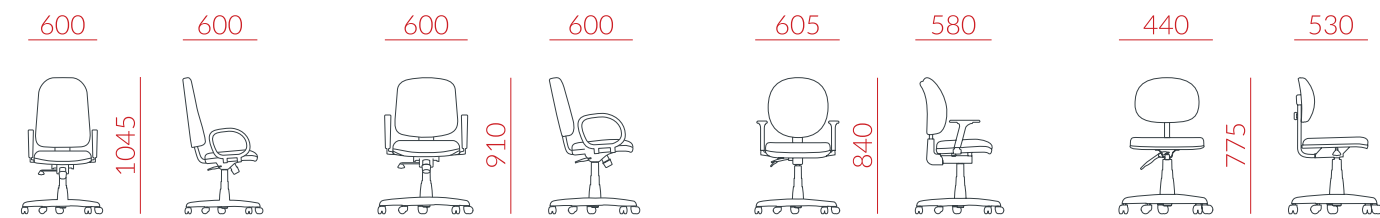

Presidente 60000 Diretor 60001 Executiva lâmina 60002 Executiva backplax 60003 Secretária 60004 Secretária com sapata 60005

Secretária slim 60006 Secretária M1 60007 Executiva caixa 60008 Secretária caixa 60009 Secretária caixa slim 60010 Secretária caixa M1 60011

Diretor aproximação S 60012 Diretor fixa 4 pés 60013 Executiva aproximação S 60014 Executiva fixa 4 pés 60015 Secretária fixa 4 pés 60016 Secretária fixa 4 pés slim 60017

Longarina diretor 60018

Longarina executiva 60019

Longarina secretária 60020: Plus / 60021: Slim

DIMENSÕES (em mm)

Presidente Diretor Executiva Secretária / Slim

Secretária M1 Executiva caixa Secretária caixa / slim Secretária caixa M1

Diretor aproximação S Diretor fixa 4 pés Executiva aproximação S