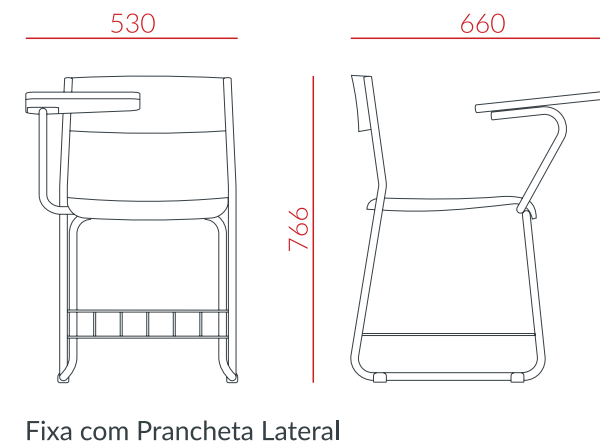

Longarinas

Metal cromado

Metal preto

Metal cromado e preto

Metal cinza

Plástico preto

Plástico cinza

MODELOS

Giratória
39847

Fixa
39851(Montada)
42767(Desmontada)

Fixa com
Prancheta Lateral
39850

Carrinho de
Transporte
41076

DIMENSÕES (em mm)

SLYTUS

OPCIONAIS (entre em contato com um representante para verificar a compatibilidade dos opcionais)