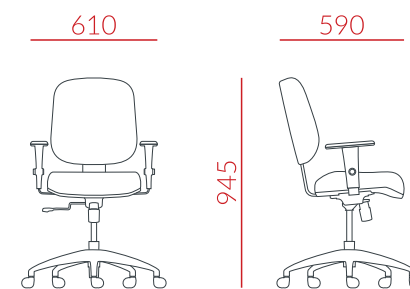

Executiva Backplax plus
32334

Executiva Backplax plus II
37200

Diretor aproximação S
33060

Diretor fixa 4 Pés
34341

Executiva aproximação S
33157

Executiva fixa 4 Pés
32333

Executiva Caixa
33083

Longarina Diretor
32573

Longarina Executiva
33975

DIMENSÕES (em mm)

Presidente

Diretor

Executiva

Executiva Caixa

Diretor aproximação S

Executiva aproximação S