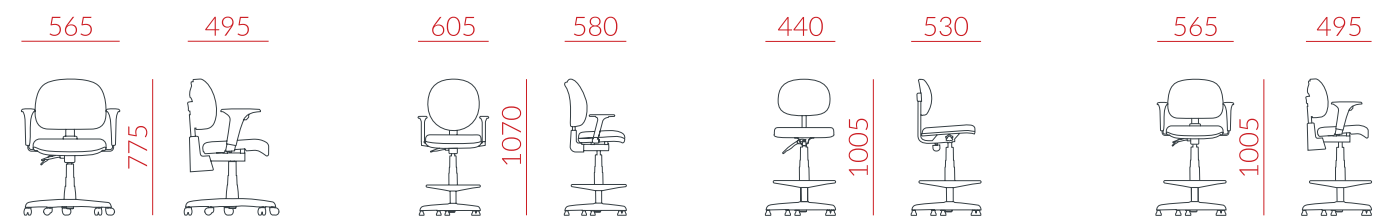

Presidente 60000 Diretor 60001 Executiva lâmina 60002 Executiva backplax 60003 Secretária 60004 Secretária com sapata 60005

Secretária slim 60006 Secretária M1 60007 Executiva caixa 60008 Secretária caixa 60009 Secretária caixa slim 60010 Secretária caixa M1 60011

Diretor aproximação S 60012 Diretor fixa 4 pés 60013 Executiva aproximação S 60014 Executiva fixa 4 pés 60015 Secretária fixa 4 pés 60016 Secretária fixa 4 pés slim 60017

Longarina diretor 60018

Longarina executiva 60019

Longarina secretária 60020: Plus / 60021: Slim

DIMENSÕES (em mm)

Presidente Diretor Executiva Secretária / Slim

Secretária M1 Executiva caixa Secretária caixa / slim Secretária caixa M1

Diretor aproximação S Diretor fixa 4 pés Executiva aproximação S