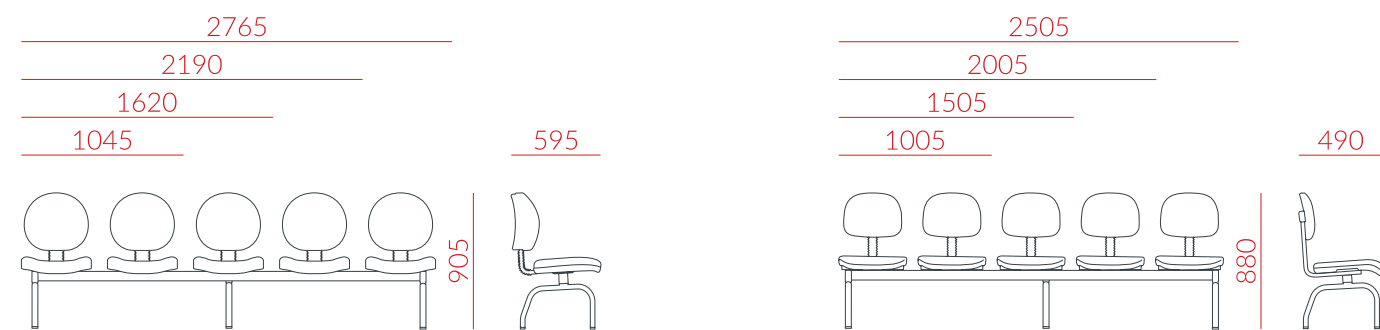

Longarina Executiva   Longarina Secretária