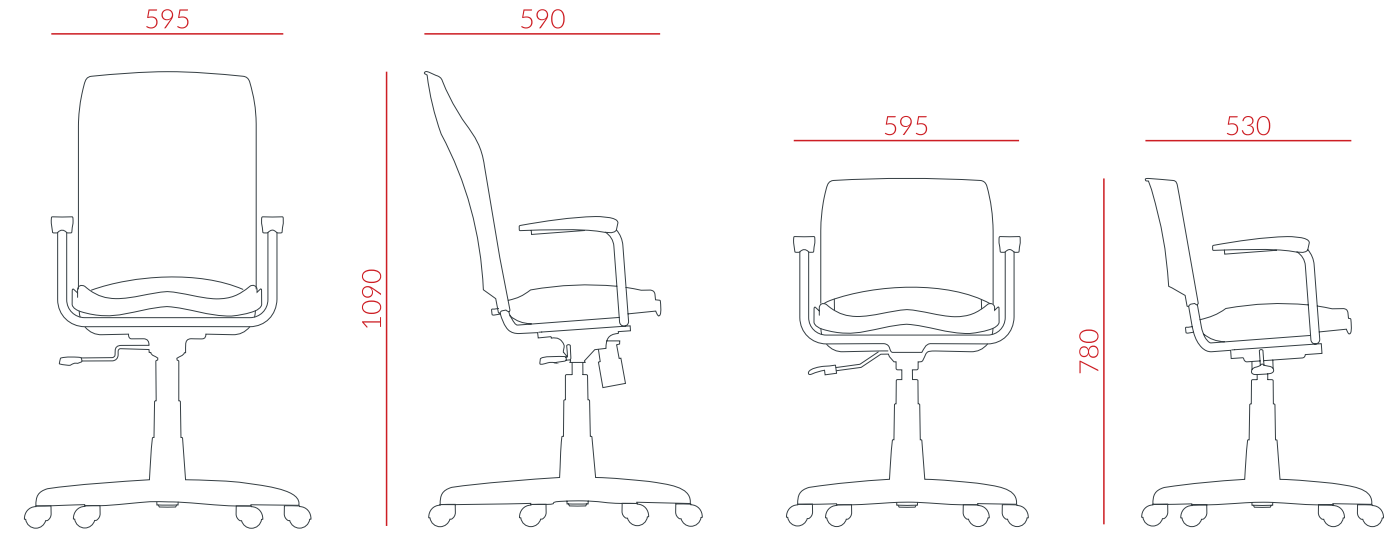

MODELOS

Presidente
33682

Secretária
33970

Secretária Caixa
37031

Fixa
34749 (Montada)
34532 (Desmontada)

Longarina

- 53858 (Plástico preto)
- 53857 (Plástico cinza)
- 53859 (Metal preto)
- 53860 (Metal cinza)
- 54412 (Metal cromado e preto)
- 53861 (Metal cromado)

DIMENSÕES (em mm)

Presidente

Secretária

Fixa

Secretária caixa

Longarina

OPCIONAIS

(entre em contato com um representante para verificar a compatibilidade dos opcionais)