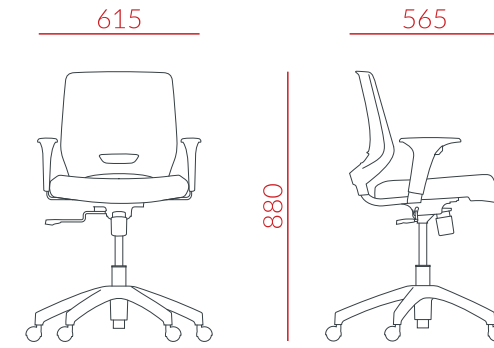

Longarina
39007

DIMENSÕES (em mm)

Giratória

Aproximação S

Caixa

Fixa 4 pés

Fixa 4 pés com rodízio

Longarina