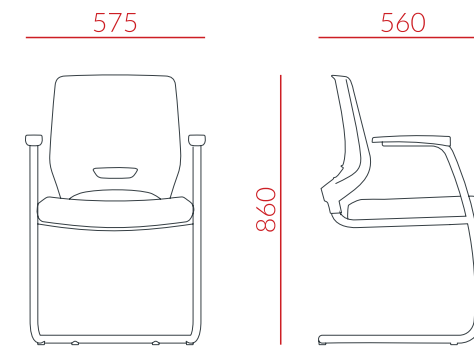

Stamp cromada
Rodízio de Ø 50mm

Standard
Rodízio de Ø 50mm

MODELOS

Giratória
39000

Caixa
39005

Fixa 4 pés
39003

Fixa 4 pés com rodízio
39004

Aproximação S
39002

Longarina
39007

DIMENSÕES (em mm)

Giratória

Aproximação S

Caixa

Fixa 4 pés

Fixa 4 pés com rodízio

Longarina