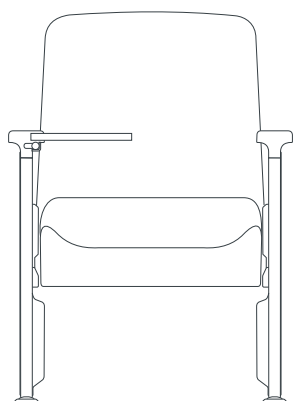

Poltrona
46468

Poltrona especial para obeso
44910

DIMENSÕES (em mm)

464

730

1095

853

Poltrona