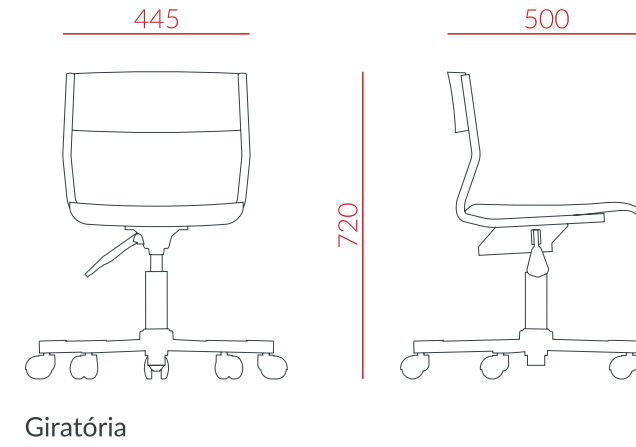

Giratória
39847

Fixa
39851(Montada)
42767(Desmontada)

Fixa com
Prancheta Lateral
39850

Carrinho de
Transporte
41076

DIMENSÕES (em mm)

SLYTUS

OPCIONAIS (entre em contato com um representante para verificar a compatibilidade dos opcionais)