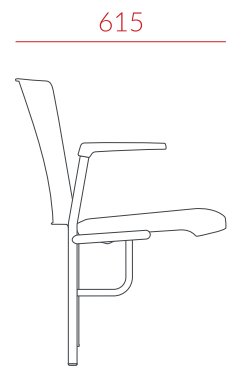

MODELOS

Giratória
56060

Treino
57217 (Tapeçada)
57546 (Termoplástico)

Auditório
60082

Esportiva
56432

Longarina

57264 (Tapeçada com braço)
58788 (Tapeçada sem braço)
59648 (Termoplástico com braço)
59649 (Termoplástico sem braço)

DIMENSÕES (em mm)

Giratória

Treino

Auditório

Esportiva

Longarina

AUDIPLAX

OPCIONAIS

(entre em contato com um representante para verificar a compatibilidade dos opcionais)

Tapeçaria

Assento e encosto tapeçados
Disponível em todos os modelos.

Assento e encosto em termoplástico
Para os modelos auditório, longarina, esportiva e treinamento.

Mola de retorno

Assento com ou sem mola para rebatimento

Porta copo

Acabamento com ou sem porta copo
Somente no modelo auditório.

Apoios de braço

Regulável
Apenas para modelo giratória.

Braço rebatível
Apenas para os modelos auditório, longarina e esportivo.