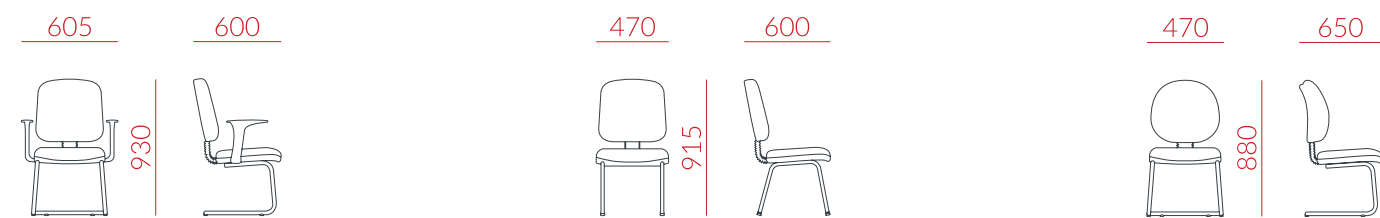

Longarina secretária 60020: Plus / 60021: Slim

DIMENSÕES (em mm)

Presidente Diretor Executiva Secretária / Slim

Secretária M1 Executiva caixa Secretária caixa / slim Secretária caixa M1

Diretor aproximação S Diretor fixa 4 pés Executiva aproximação S