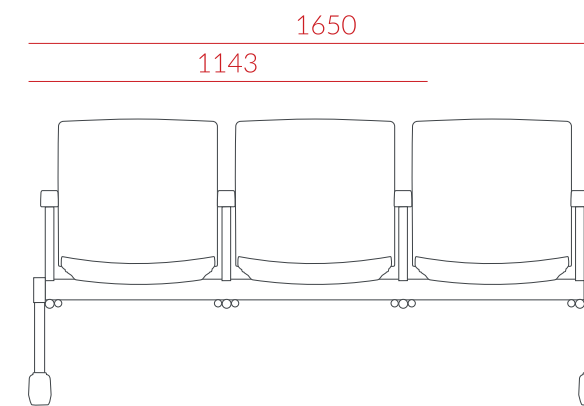

MODELOS

Giratória
56060

Treino
57217 (Tapeçada)
57546 (Termoplástico)

Auditório
60082

Esportiva
56432

Longarina

57264 (Tapeçada com braço)
58788 (Tapeçada sem braço)
59648 (Termoplástico com braço)
59649 (Termoplástico sem braço)

DIMENSÕES (em mm)

Giratória

Treino

Auditório

Esportiva

Longarina

AUDIPLAX

OPCIONAIS