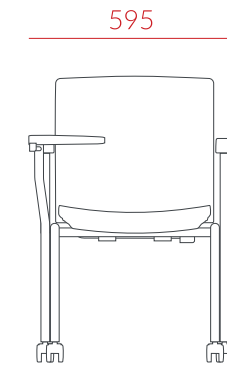

MODELOS

DIMENSÕES (em mm)

Treino