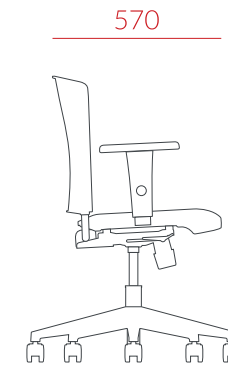

MODELOS

Giratória
56060

Treino
57217 (Tapeçada)
57546 (Termoplástico)

Auditório
60082

Esportiva
56432

Longarina

57264 (Tapeçada com braço)
58788 (Tapeçada sem braço)
59648 (Termoplástico com braço)
59649 (Termoplástico sem braço)

DIMENSÕES (em mm)

Giratória

Treino

Auditório

Esportiva

Longarina

AUDIPLAX

OPCIONAIS