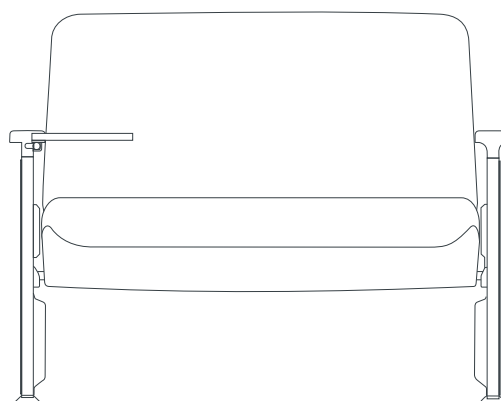

Poltrona
46468

Poltrona especial para obeso
44910

DIMENSÕES (em mm)

464

730

1095

853

Poltrona