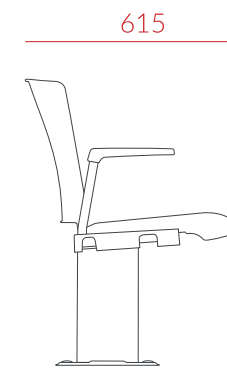

MODELOS

Giratória
56060

Treino
57217 (Tapeçada)
57546 (Termoplástico)

Auditório
60082

Esportiva
56432

Longarina

57264 (Tapeçada com braço)
58788 (Tapeçada sem braço)
59648 (Termoplástico com braço)
59649 (Termoplástico sem braço)

DIMENSÕES (em mm)

Giratória

Treino

Auditório

Esportiva

Longarina

AUDIPLAX

OPCIONAIS

Mola de retorno

Assento com ou sem mola para rebatimento

Porta copo

Acabamento com ou sem porta copo
Somente no modelo auditório.

Apoios de braço

Regulável
Apenas para modelo giratória.

Braço rebatível
Apenas para os modelos auditório, longarina e esportivo.