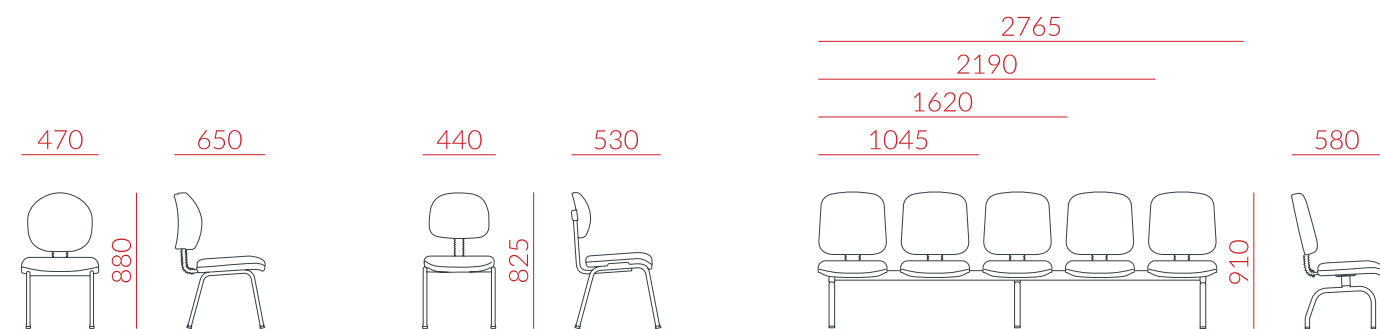

Longarina secretária 60020: Plus / 60021: Slim

DIMENSÕES (em mm)

Presidente Diretor Executiva Secretária / Slim

Secretária M1 Executiva caixa Secretária caixa / slim Secretária caixa M1

Diretor aproximação S Diretor fixa 4 pés Executiva aproximação S