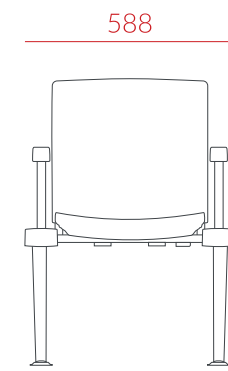

Cromada

Preta

Estruturas

Bases

Alumínio
Rodízio de Ø 55 mm

Piramidal
Rodízio de Ø 55 mm

Stamp cromada
Rodízio de Ø 50 mm

Standard diretor / secretária
Rodízio de Ø 50 mm

MODELOS

Giratória
56060

Treino
57217 (Tapeçada)
57546 (Termoplástico)

Auditório
60082

Esportiva
56432

Longarina

57264 (Tapeçada com braço)
58788 (Tapeçada sem braço)
59648 (Termoplástico com braço)
59649 (Termoplástico sem braço)

DIMENSÕES (em mm)

Giratória

Treino

Auditório

Esportiva

Longarina

AUDIPLAX

OPCIONAIS