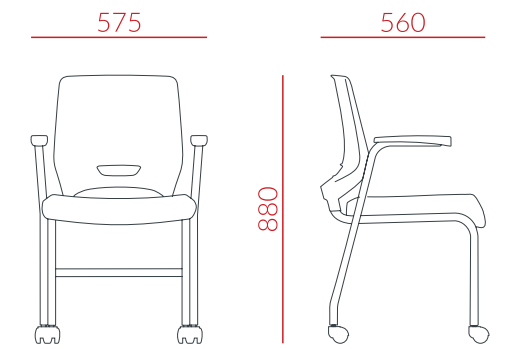

Longarina
39007

DIMENSÕES (em mm)

Giratória

Aproximação S

Caixa

Fixa 4 pés

Fixa 4 pés com rodízio

Longarina