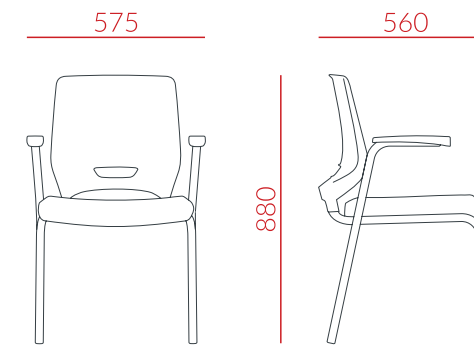

Longarina
39007

DIMENSÕES (em mm)

Giratória

Aproximação S

Caixa

Fixa 4 pés

Fixa 4 pés com rodízio

Longarina