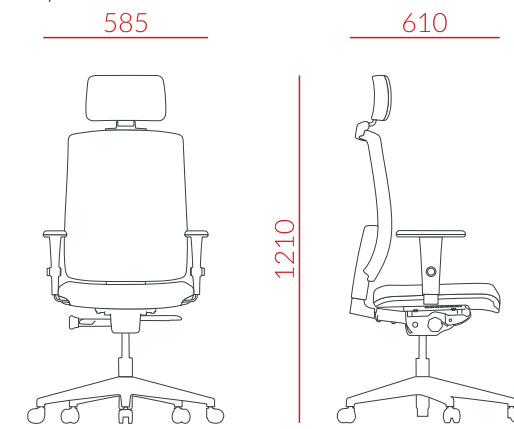

MODELOS

Tela presidente
37811

Tela executiva
37877

Tela aproximação S
37881

Tela longarina
53037 (Connectplast preto)
53038 (Connectplast cromado)
53034 (Metal preto)
53035 (Metal preto e cromado)
53036 (Metal cromado)

Soft presidente
37858

Soft executiva
37880

Soft aproximação S
37882

DIMENSÕES

(em mm)

Tela e soft presidente

Tela e soft executiva

Tela e soft aproximação S