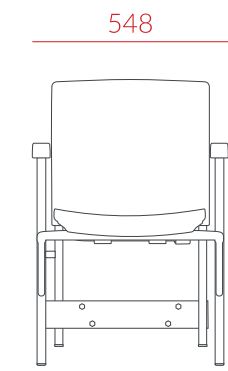

MODELOS

Giratória
56060

Treino
57217 (Tapeçada)
57546 (Termoplástico)

Auditório
60082

Esportiva
56432

Longarina

57264 (Tapeçada com braço)
58788 (Tapeçada sem braço)
59648 (Termoplástico com braço)
59649 (Termoplástico sem braço)

DIMENSÕES (em mm)

Giratória

Treino

Auditório

Esportiva

Longarina

AUDIPLAX

OPCIONAIS