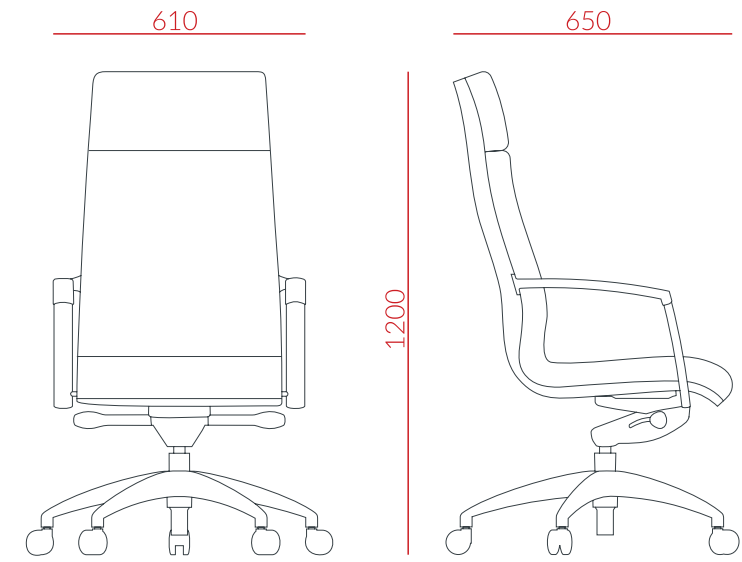

DIMENSÕES (em mm)

Presidente