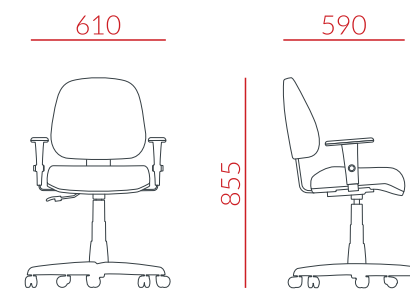

Executiva Backplax plus
32334

Executiva Backplax plus II
37200

Diretor aproximação S
33060

Diretor fixa 4 Pés
34341

Executiva aproximação S
33157

Executiva fixa 4 Pés
32333

Executiva Caixa
33083

Longarina Diretor
32573

Longarina Executiva
33975

DIMENSÕES (em mm)

Presidente

Diretor

Executiva

Executiva Caixa

Diretor aproximação S

Executiva aproximação S