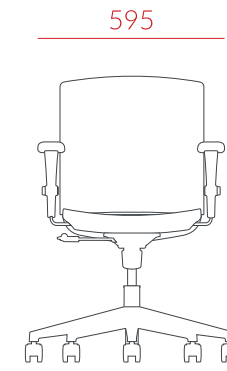

Cromada

Preta

Estruturas

Bases

Alumínio
Rodízio de Ø 55 mm

Piramidal
Rodízio de Ø 55 mm

Stamp cromada
Rodízio de Ø 50 mm

Standard diretor / secretária
Rodízio de Ø 50 mm

MODELOS

Giratória
56060

Treino
57217 (Tapeçada)
57546 (Termoplástico)

Auditório
60082

Esportiva
56432

Longarina

57264 (Tapeçada com braço)
58788 (Tapeçada sem braço)
59648 (Termoplástico com braço)
59649 (Termoplástico sem braço)

DIMENSÕES (em mm)

Giratória

Treino

Auditório

Esportiva

Longarina

AUDIPLAX

OPCIONAIS