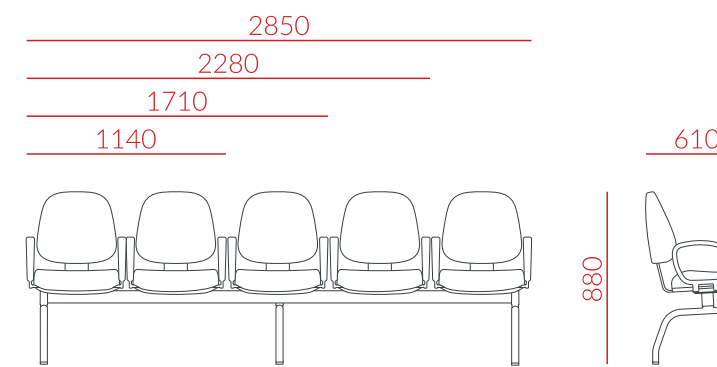

Longarina Executiva