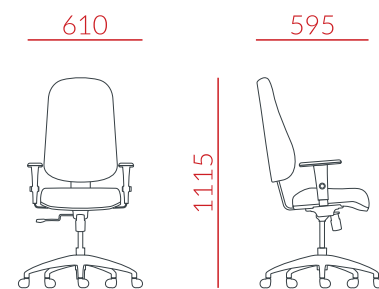

Executiva Backplax plus
32334

Executiva Backplax plus II
37200

Diretor aproximação S
33060

Diretor fixa 4 Pés
34341

Executiva aproximação S
33157

Executiva fixa 4 Pés
32333

Executiva Caixa
33083

Longarina Diretor
32573

Longarina Executiva
33975

DIMENSÕES (em mm)

Presidente

Diretor

Executiva

Executiva Caixa

Diretor aproximação S

Executiva aproximação S