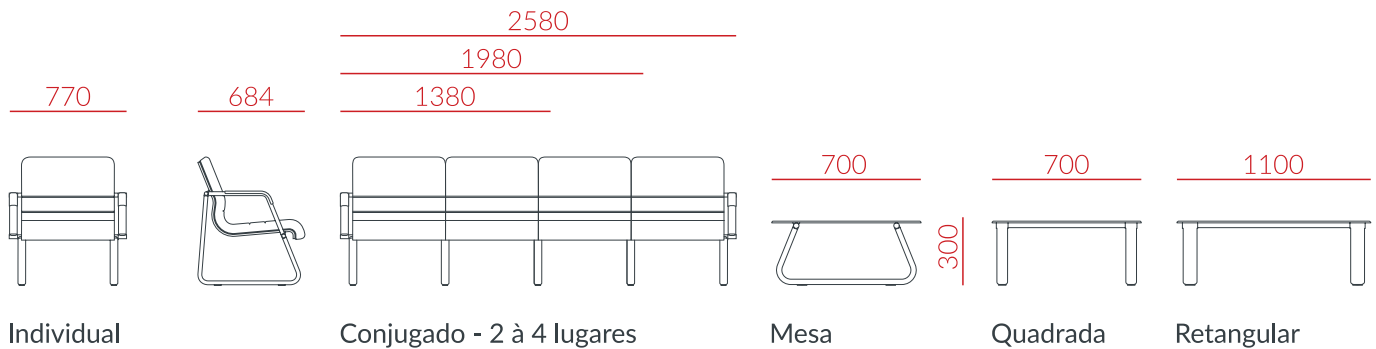

Conjugado de 2 à 4 lugares
39969

Mesa quadrada
40040

Mesa retangular
40039

DIMENSÕES (em mm)

OPCIONAIS

Apoio de braço

Com ou sem

Estruturas

Cromada

Preta

X PLAXMETAL

SPEED

MODELO

Individual
53534

DIMENSÕES

(em mm)