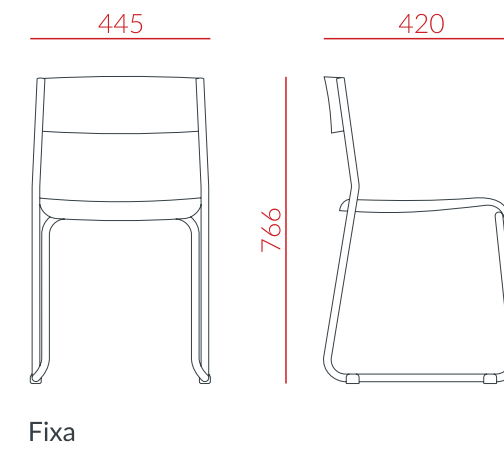

Giratória
39847

Fixa
39851(Montada)
42767(Desmontada)

Fixa com
Prancheta Lateral
39850

Carrinho de
Transporte
41076

DIMENSÕES (em mm)

SLYTUS

OPCIONAIS (entre em contato com um representante para verificar a compatibilidade dos opcionais)