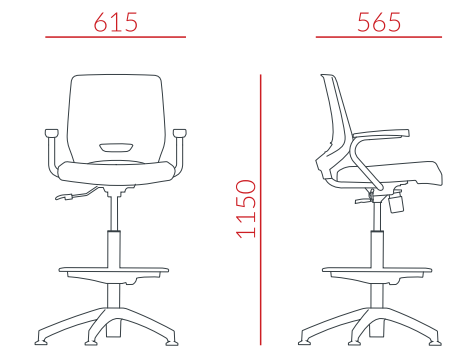

Longarina
39007

DIMENSÕES (em mm)

Giratória

Aproximação S

Caixa

Fixa 4 pés

Fixa 4 pés com rodízio

Longarina