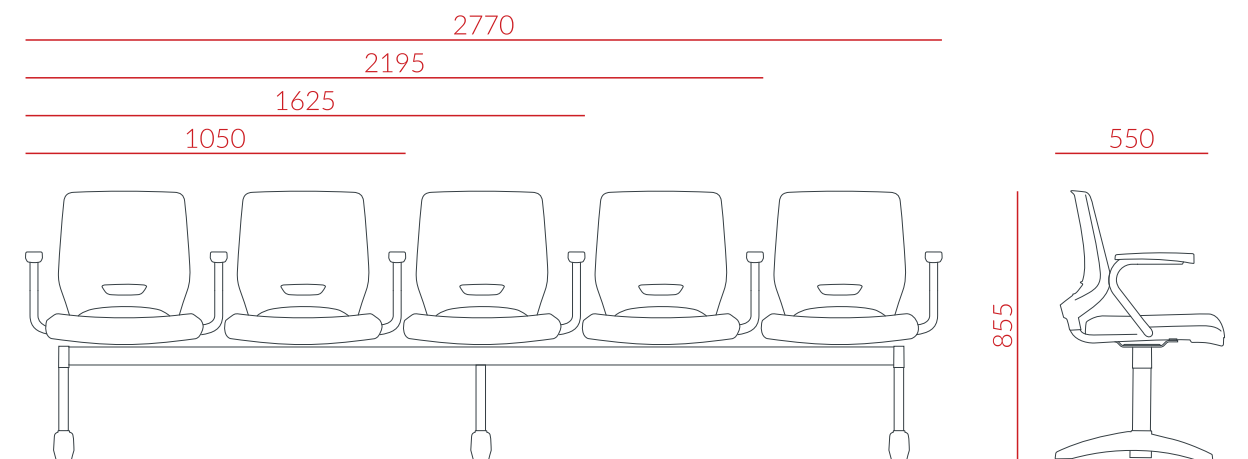

Longarina
39007

DIMENSÕES (em mm)

Giratória

Aproximação S

Caixa

Fixa 4 pés

Fixa 4 pés com rodízio

Longarina