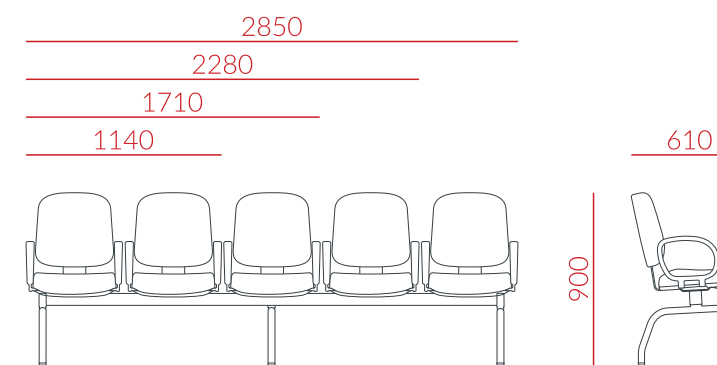

Longarina Diretor