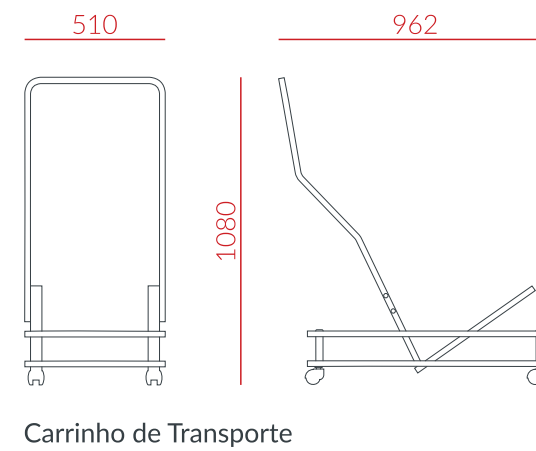

Giratória
39847

Fixa
39851(Montada)
42767(Desmontada)

Fixa com
Prancheta Lateral
39850

Carrinho de
Transporte
41076

DIMENSÕES (em mm)

SLYTUS

OPCIONAIS (entre em contato com um representante para verificar a compatibilidade dos opcionais)