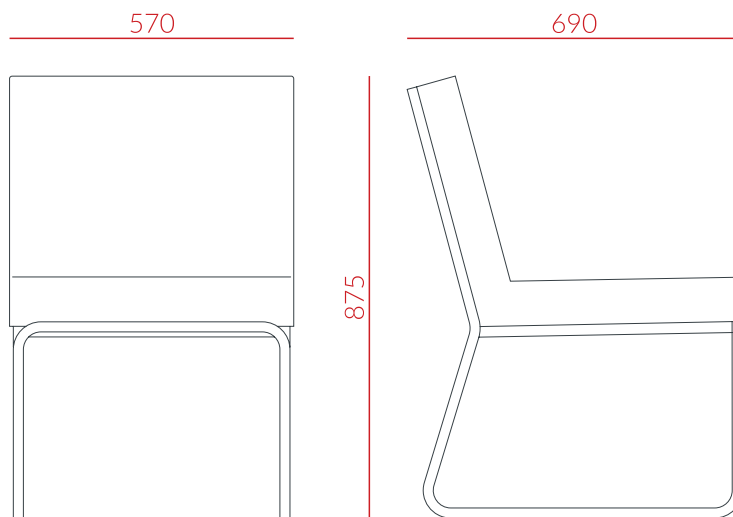

Conjugado de 2 à 4 lugares
39969

Mesa quadrada
40040

Mesa retangular
40039

DIMENSÕES (em mm)

OPCIONAIS

Apoio de braço

Com ou sem

Estruturas

Cromada

Preta

X PLAXMETAL

SPEED

MODELO

Individual
53534

DIMENSÕES

(em mm)

DIMENSÕES

(em mm)

OPCIONAIS

Mecanismos

Relaxplax

Excêntrico

Bases

Alumínio