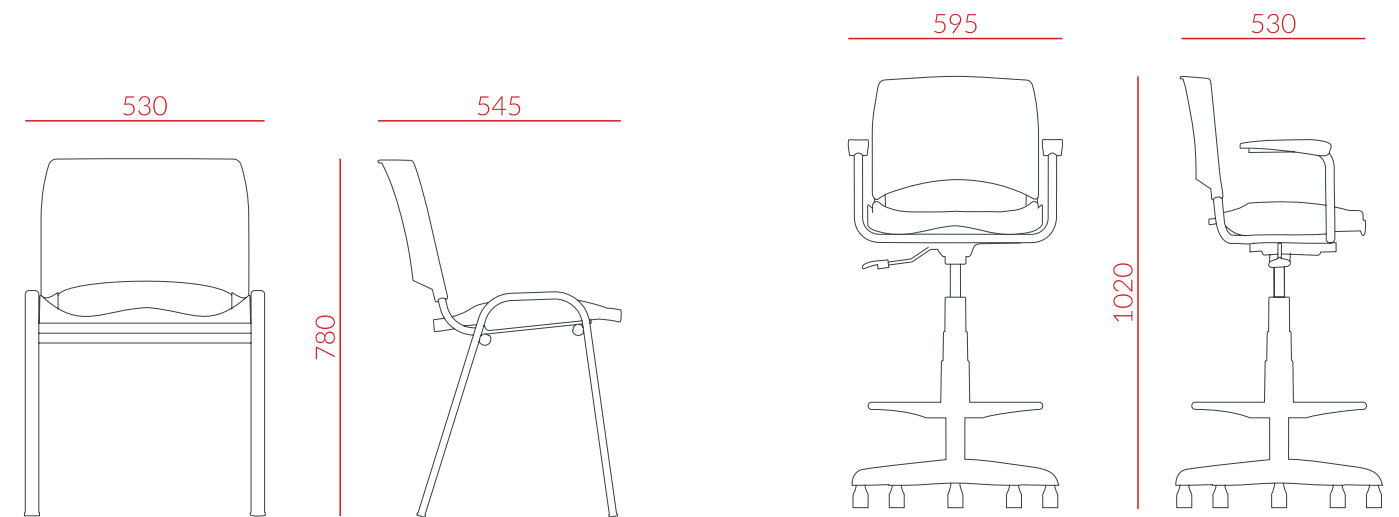

MODELOS

Presidente
33682

Secretária
33970

Secretária Caixa
37031

Fixa
34749 (Montada)
34532 (Desmontada)

Longarina

- 53858 (Plástico preto)
- 53857 (Plástico cinza)
- 53859 (Metal preto)
- 53860 (Metal cinza)
- 54412 (Metal cromado e preto)
- 53861 (Metal cromado)

DIMENSÕES (em mm)

Presidente

Secretária

Fixa

Secretária caixa

Longarina

OPCIONAIS

(entre em contato com um representante para verificar a compatibilidade dos opcionais)