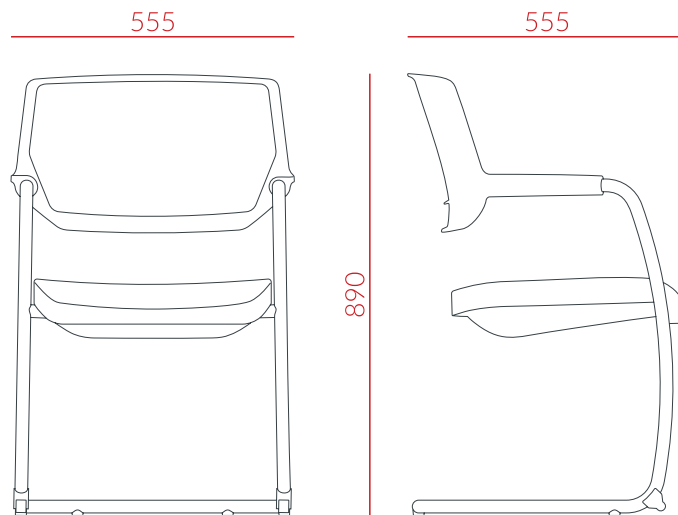

PA

PIENA

MODELOS

Com rodízio
56091

Empilhável
56092

DIMENSÕES (em mm)

OPCIONAIS

Encostos